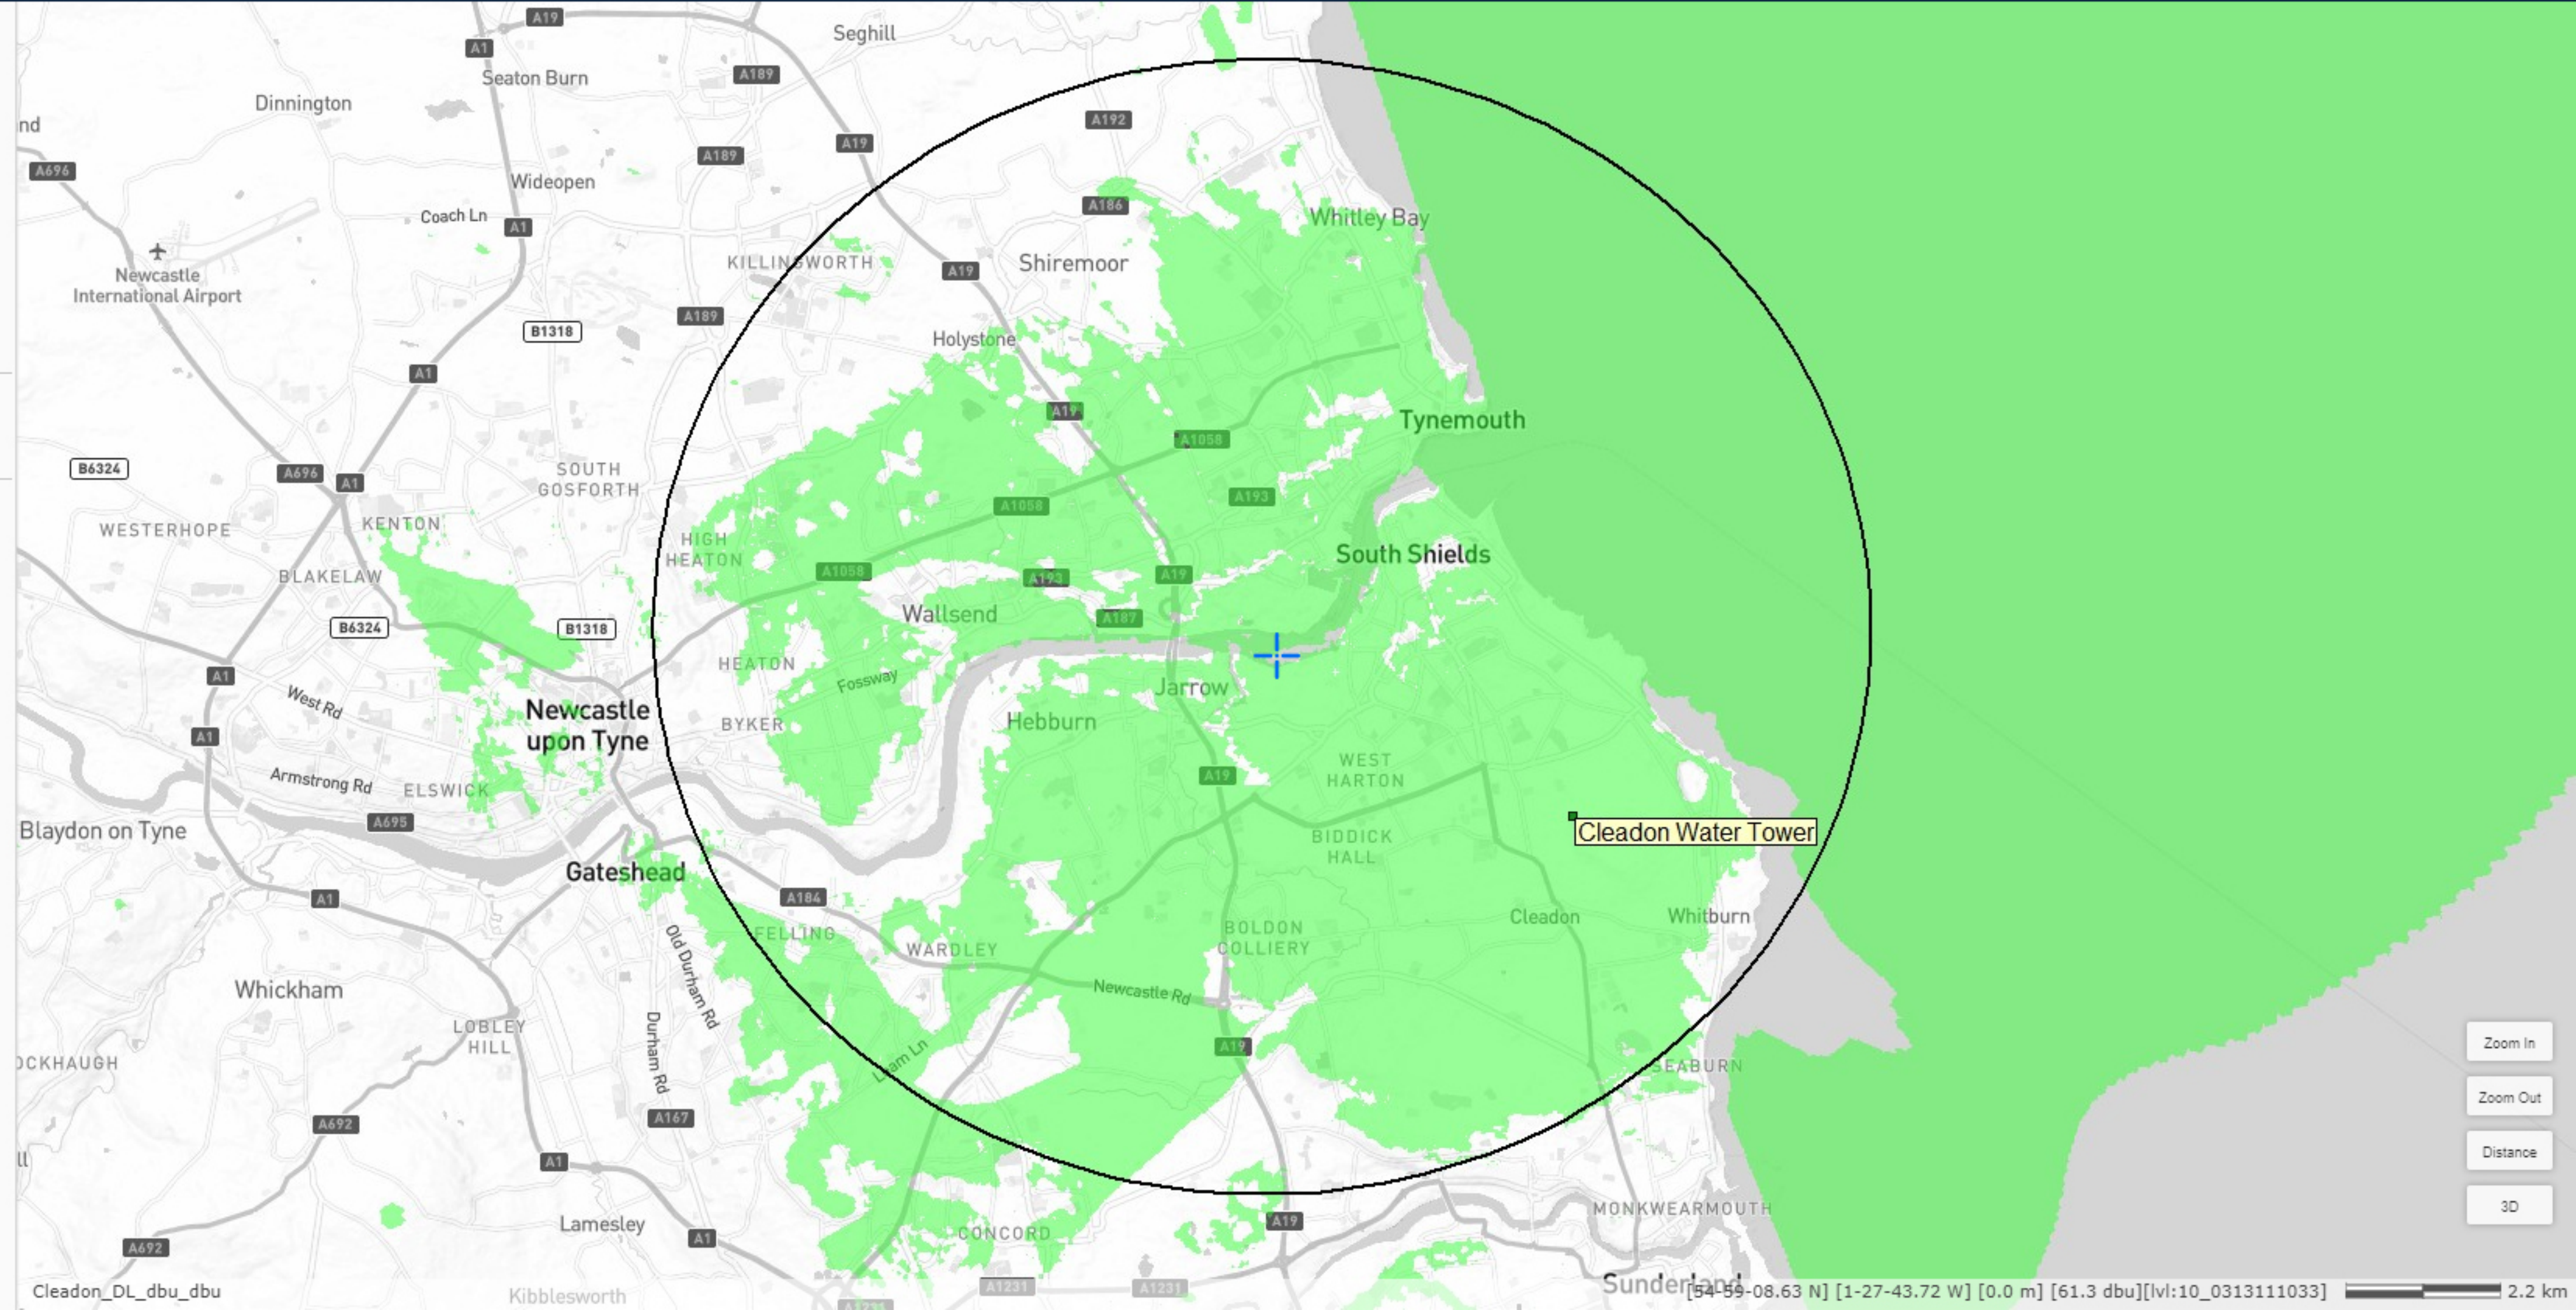

WMAP

- Predictions
- Display Options
- Vector Options
- Print Map
- Get WMS Tiles

- Object Info
- Add Object

 63dBuV/m

- Zoom In
- Zoom Out
- Distance
- 3D