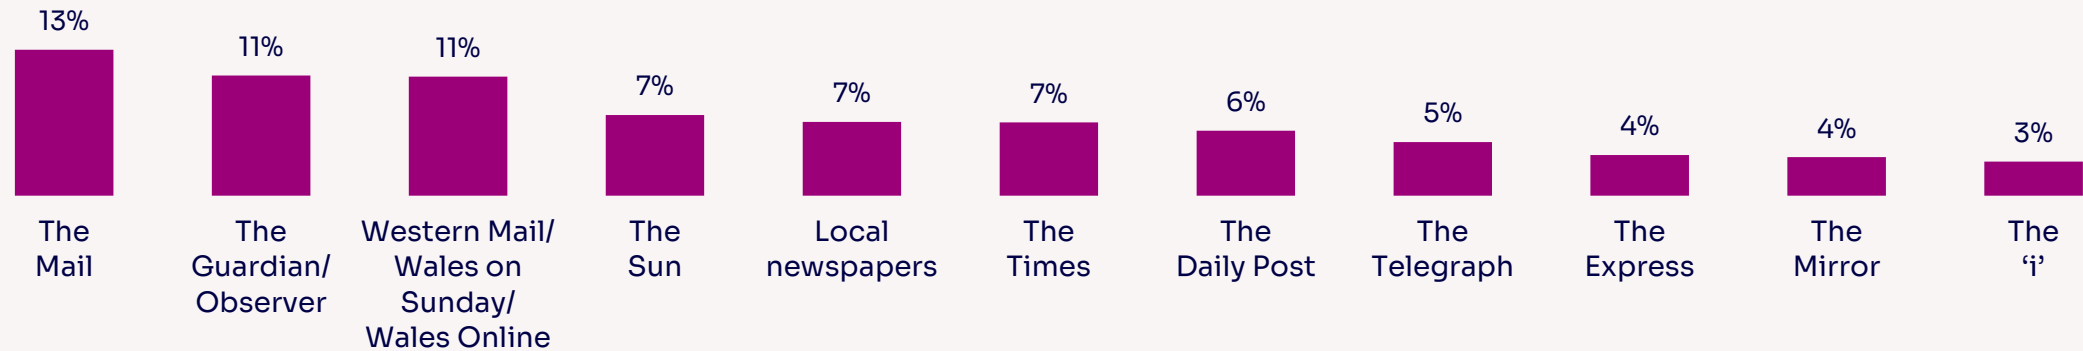

Gyda'i gilydd, dyddiol, dydd Sul a rhifynnau ar-lein

Ffynhonnell: Ofcom Arolwg Cael Gafael ar Newyddion 2024 - sampl CYFUN F2F ac AR-LEIN

Cwestiwn: D3a/4a/8a. Gan feddwl yn benodol am [bapurau newydd dyddiol / wythnosol / ffynonellau eraill ar y rhyngwrwd (gan gynnwys apiau), ar unrhyw ddyfais], pa rai o'r canlynol ydych chi'n eu defnyddio i gael newyddion y dyddiau hyn? D8aa. A pha rai o'r gwefannau neu'r apiau canlynol yng Nghymru ydych chi'n eu defnyddio i gael newyddion y dyddiau hyn?

Sylfaen: Pob oedolyn 16+ yng Nghymru - 2024=671

Dim ond y ffynonellau sydd â hifer o >2% a ddangosir