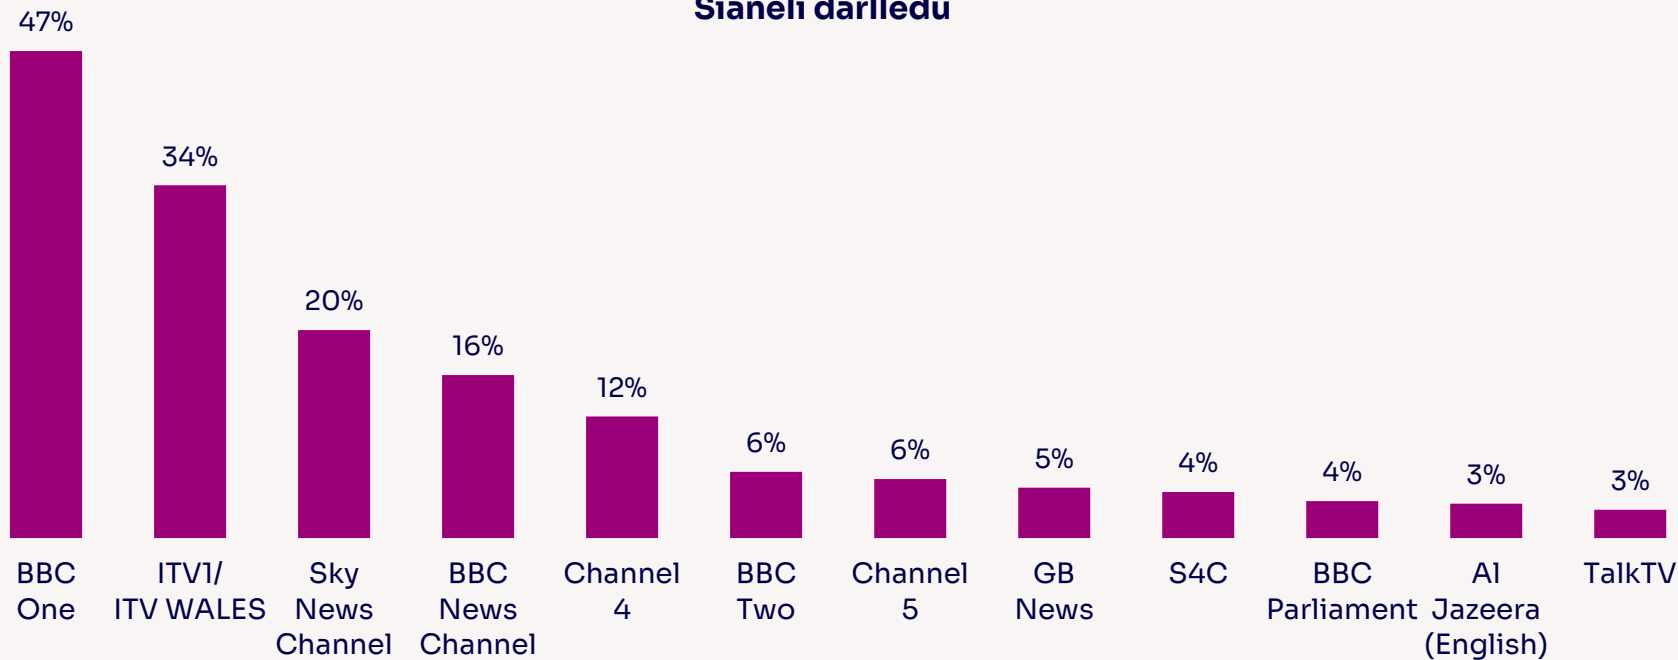

Sianeli teledu a ddefnyddir i gael newyddion y dyddiau hyn – Cymru

Oedolion 16 oed a hŷn yng Nghymru

Unrhyw sianel darlledu teledu: 64%
Unrhyw wasanaeth BVoD: 26%
**Unrhyw deledu sy'n cael ei ddarlledu
NEU BVoD: 68%**

Sianeli darlledu

Gwasanaethau BVoD