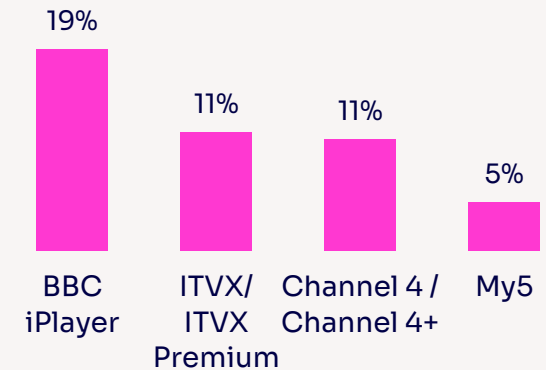

Ffynhonnell: Ofcom Arolwg Cael Gafael ar Newyddion 2024 - sampl CYFUN F2F ac AR-LEIN

Cwestiwn: D2a. Gan feddwl yn benodol am y teledu, pa rai o'r canlynol ydych chi'n eu defnyddio i gael newyddion y dyddiau hyn? D2ai. Pa rai o'r gwasanaethau ar-alw neu ddal i fyny a ganlyn, os o gwbl, ydych chi'n eu defnyddio i gael newyddion y dyddiau hyn?

Sylfaen: Pob oedolyn 16+ yng Nghymru - 2024=671

Dim ond y ffynonellau sydd â nifer o >2% a ddangosir