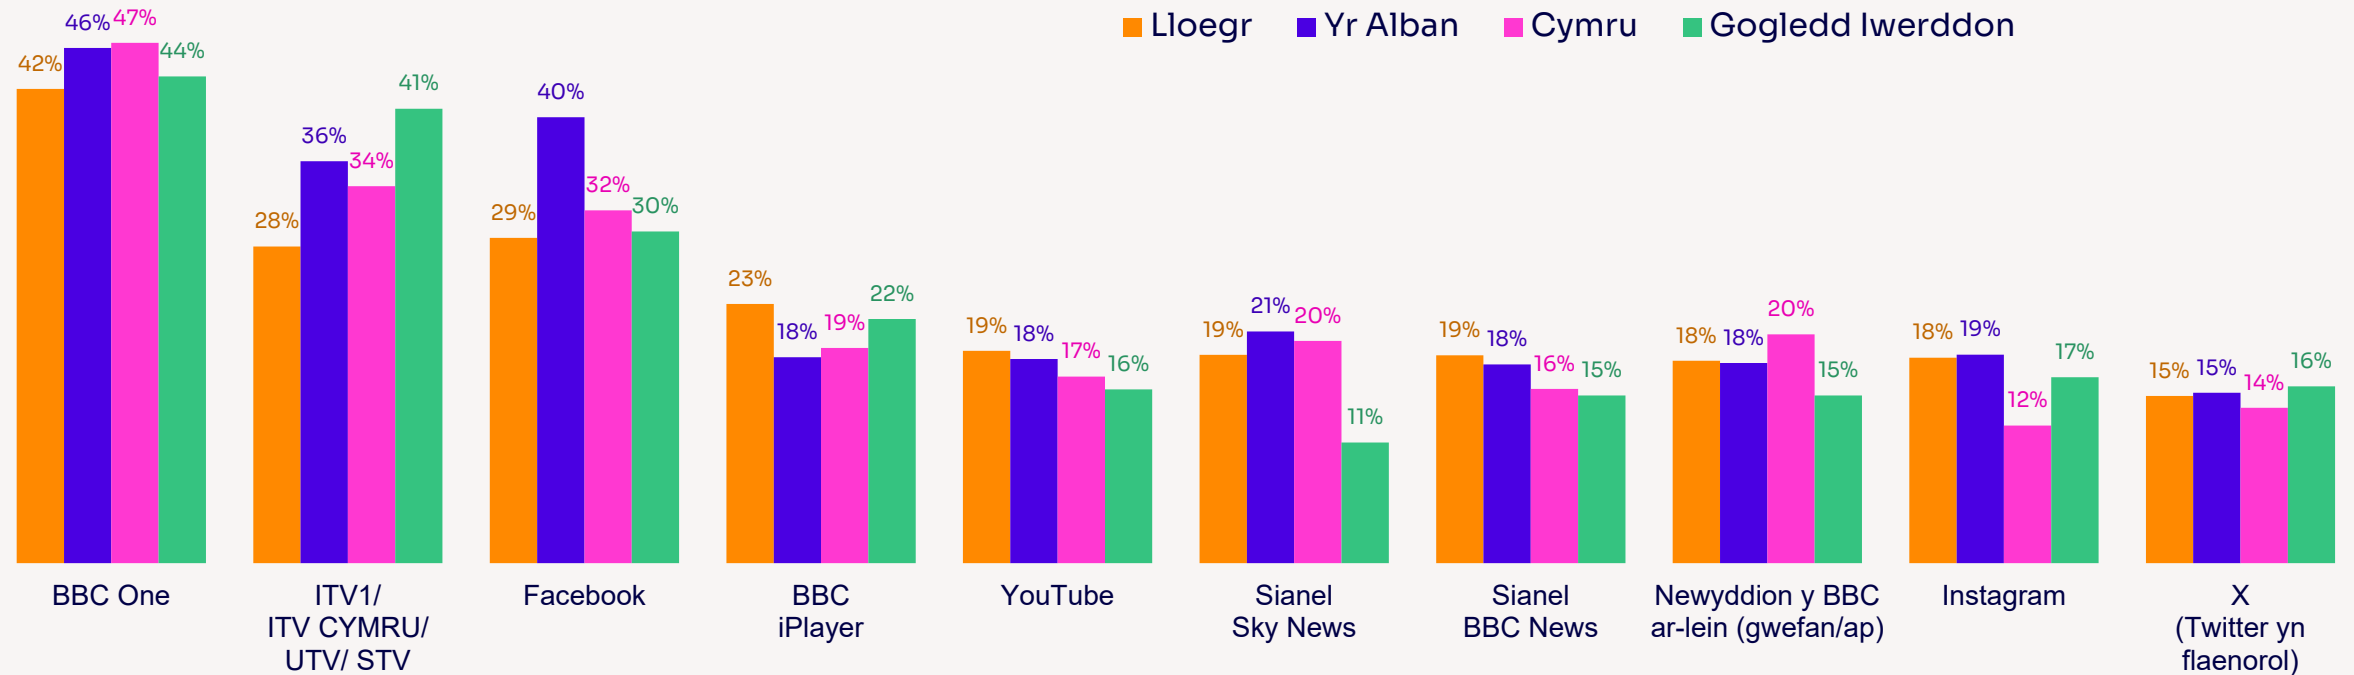

Y ffynonellau a ddefnyddir amlaf ar gyfer newyddion y dyddiau hyn yn 2024 – fesul Gwlad

Oedolion 16 oed a hŷn ym mhob Gwlad

Ffynhonnell: Ofcom Arolwg Cael Gafael ar Newyddion 2024 - sampl CYFUN F2F ac AR-LEIN

Cwestiwn: D2a-D8a. Gan feddwl yn benodol am <llwyfan>, pa rai o'r canlynol ydych chi'n eu defnyddio i gael newyddion y dyddiau hyn?

Sylfaen: Pob oedolyn 16 oed a hŷn 2024 – Lloegr=3517, yr Alban=664, Cymru=671, Gogledd Iwerddon=614

Dim ond y ffynonellau sydd â nifer o 15%+ yn 2024 ar gyfer y sampl Cyfanswm a ddangosir