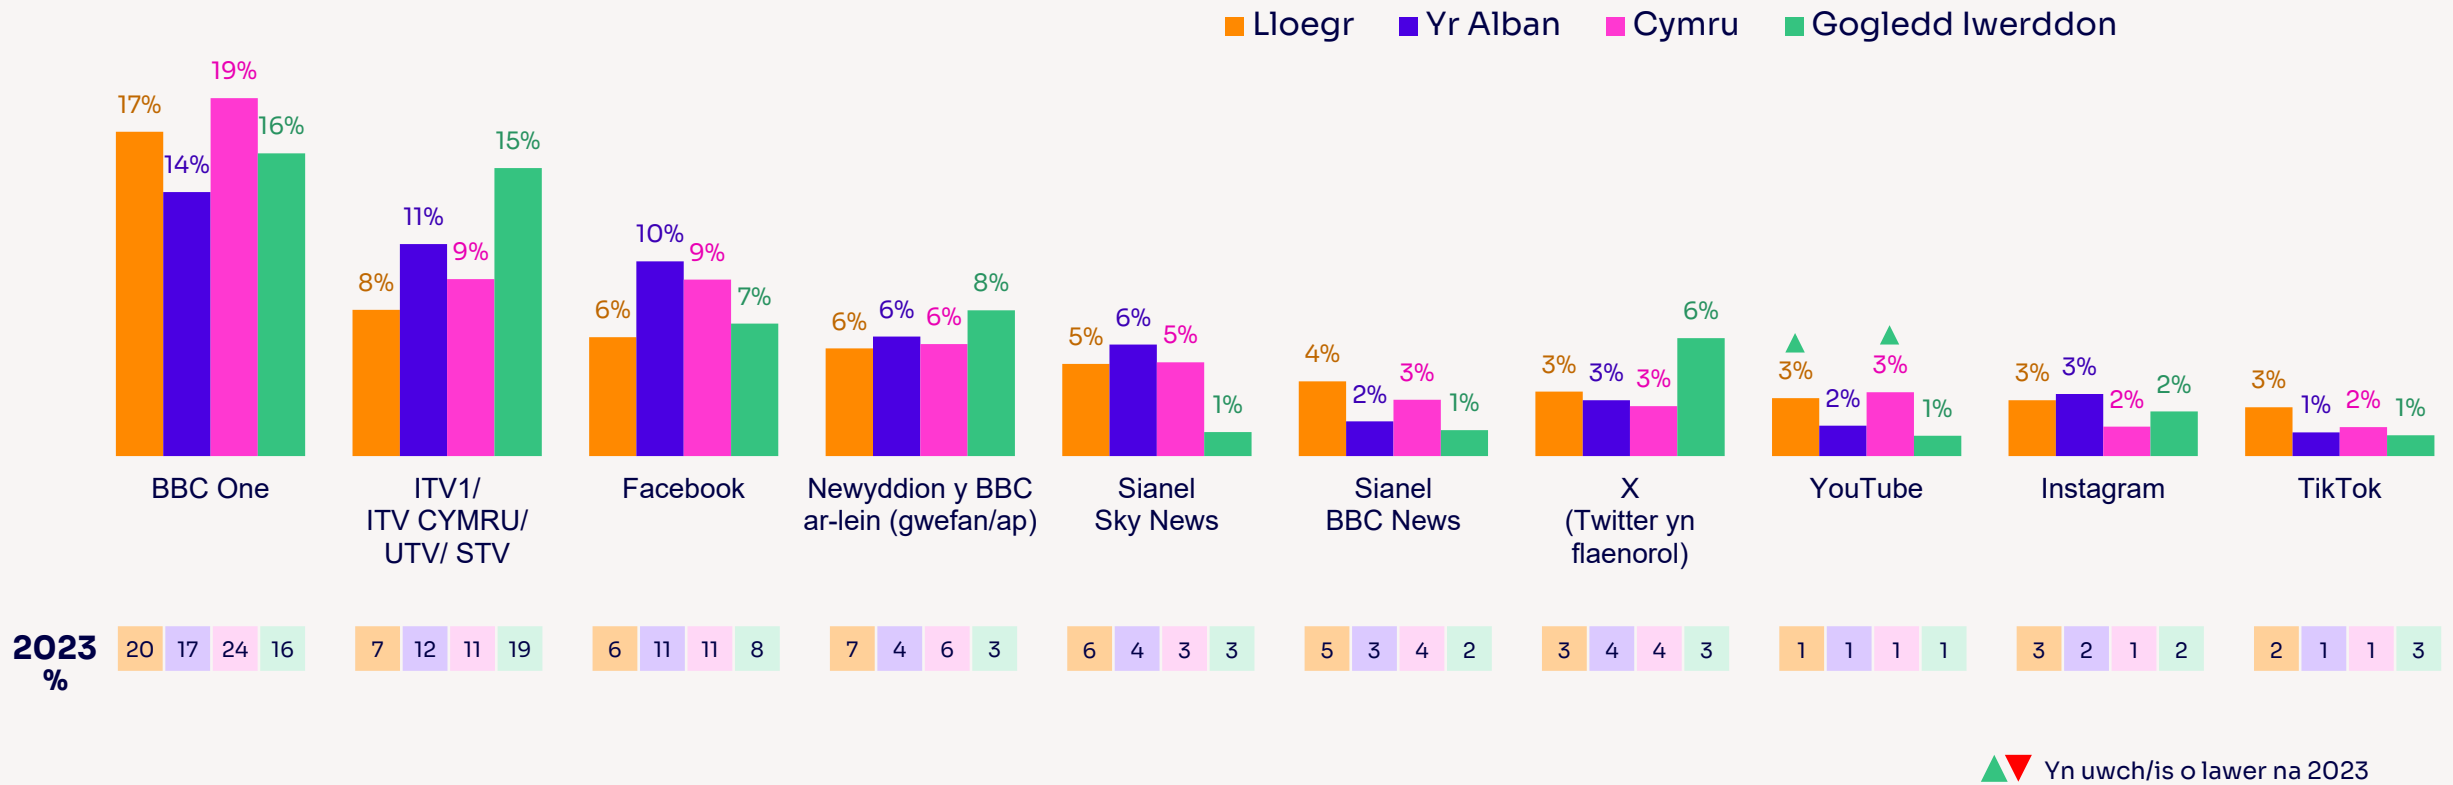

Y ffynhonnell bwysicaf ar gyfer newyddion y dyddiau hyn yn 2024 – fesul Gwlad

Pob oedolyn 16+ sy'n defnyddio teledu/papurau newydd/radio/ar-lein/cylchgronau ar gyfer newyddion ym mhob Gwlad

Ffynhonnell: Ofcom Arolwg Cael Gafael ar Newyddion 2024 - sampl CYFUN F2F ac AR-LEIN

Cwestiwn: E1a. O edrych ar yr holl ffynonellau newyddion rydych chi newydd ddweud eich bod yn eu defnyddio, pa un sydd bwysicaf i chi?

Sylfaen: Pob oedolyn 16+ sy'n defnyddio Teledu/Papurau Newydd/Radio/Ar-lein/Cylchgronau ar gyfer newyddion yn 2024 - Lloegr=3340, Yr Alban=632, Cymru=627, Gogledd Iwerddon=545

Dim ond y ffynonellau sydd â nifer o 2%+ yn 2024 ar gyfer y sampl Cyfanswm a ddangosir