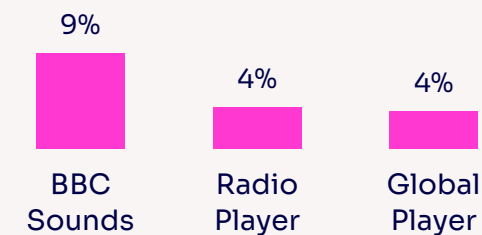

Unrhyw orsaf radio (all-lein): 44%

Unrhyw un o orsafoedd radio'r BBC (all-lein): 33%

Unrhyw wasanaeth radio ar-lein: 15%

Gorsafoedd radio

Gwasanaethau radio ar-lein

Ffynhonnell: Ofcom Arolwg Cael Gafael ar Newyddion 2024 - sampl CYFUN F2F ac AR-LEIN