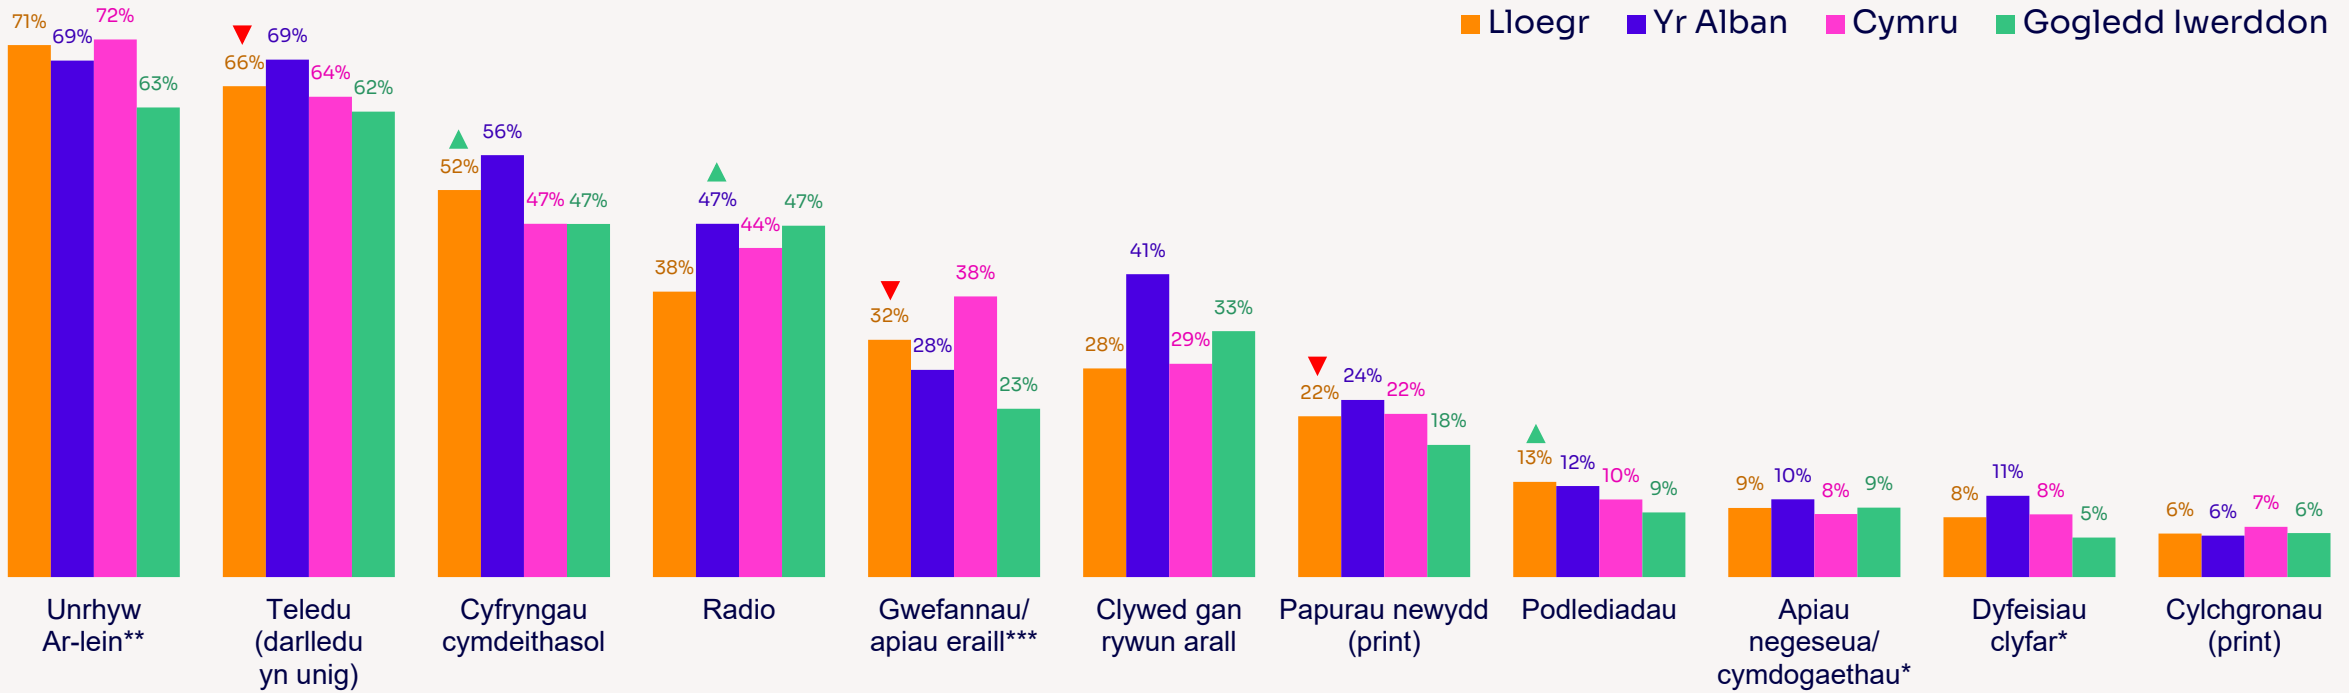

llywfannau a ddefnyddir ar gyfer newyddion y dyddiau hyn 2024 - fesul Gwlad

Oedolion 16 oed a hŷn ym mhob Gwlad

2023 %	Lloegr	Yr Alban	Cymru	Gogledd Iwerddon
68	66	73	57	
70	69	71	67	
46	54	52	42	
40	38	41	47	
40	29	43	26	
28	36	35	32	
27	25	24	19	
10	9	10	10	
*	*	*	*	
*	*	*	*	
6	6	5	5	

▲ ▼ Yn uwch/is o lawer na 2023

Ffynhonnell: Ofcom Arolwg Cael Gafael ar Newyddion 2024 - sampl CYFUN F2F ac AR-LEIN

Cwestiwn: C1. Pa rai o'r llywfannau canlynol ydych chi'n eu defnyddio i gael newyddion y dyddiau hyn? Sylfaen: Pob oedolyn 16 oed a hŷn 2024 - Lloegr=3517, yr Alban=664, Cymru=671, Gogledd Iwerddon=614

* Apiau negeseuon a dyfeisiau clyfar wedi eu hychwanegu yn 2024

** Mae 'unrhyw un ar-lein' yn cynnwys defnyddio'r cyfryngau cymdeithasol, podlediadau, apiau negeseuon a phob gwefan/ap arall mae modd cael gafael arnynt drwy unrhyw ddyfais