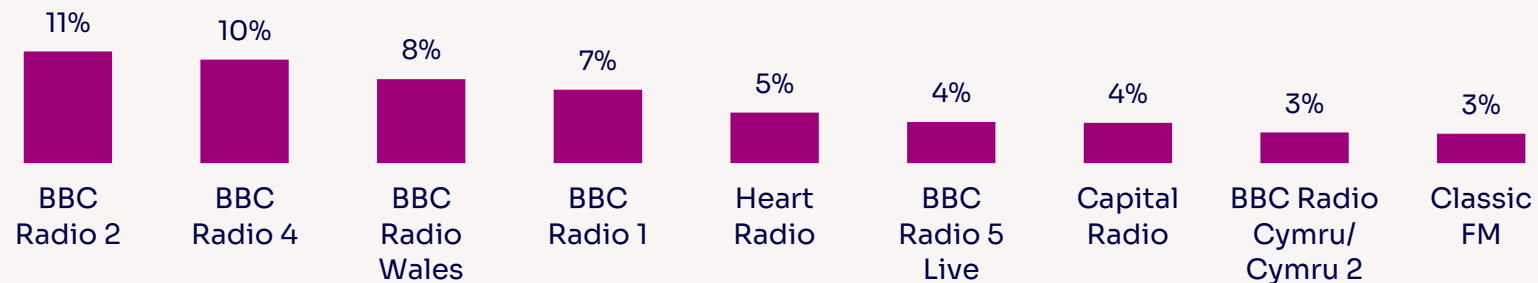

Ffynonellau radio a ddefnyddir i gael newyddion y dyddiau hyn - Cymru

Oedolion 16 oed a hŷn yng Nghymru

Unrhyw orsaf radio (all-lein): 44%

Unrhyw un o orsafoedd radio'r BBC (all-lein): 33%

Unrhyw wasanaeth radio ar-lein: 15%

Gorsafoedd radio