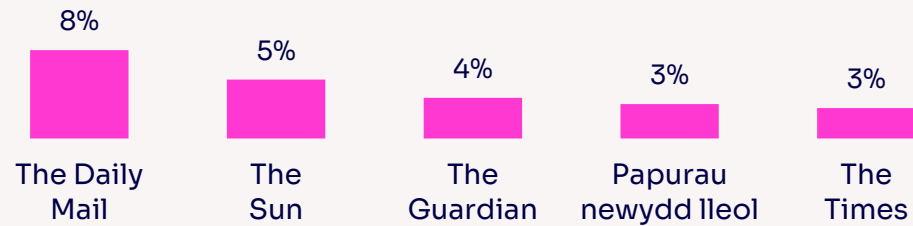

Papurau newydd a ddefnyddir i gael newyddion y dyddiau hyn - Cymru

Oedolion 16 oed a hŷn yng Nghymru

Papurau newydd dyddiol print

Unrhyw bapur newydd wedi ei argraffu: **22%**

Unrhyw bapur newydd ar-lein: **25%**

Unrhyw bapur newydd wedi ei argraffu NEU ar-lein: **40%**