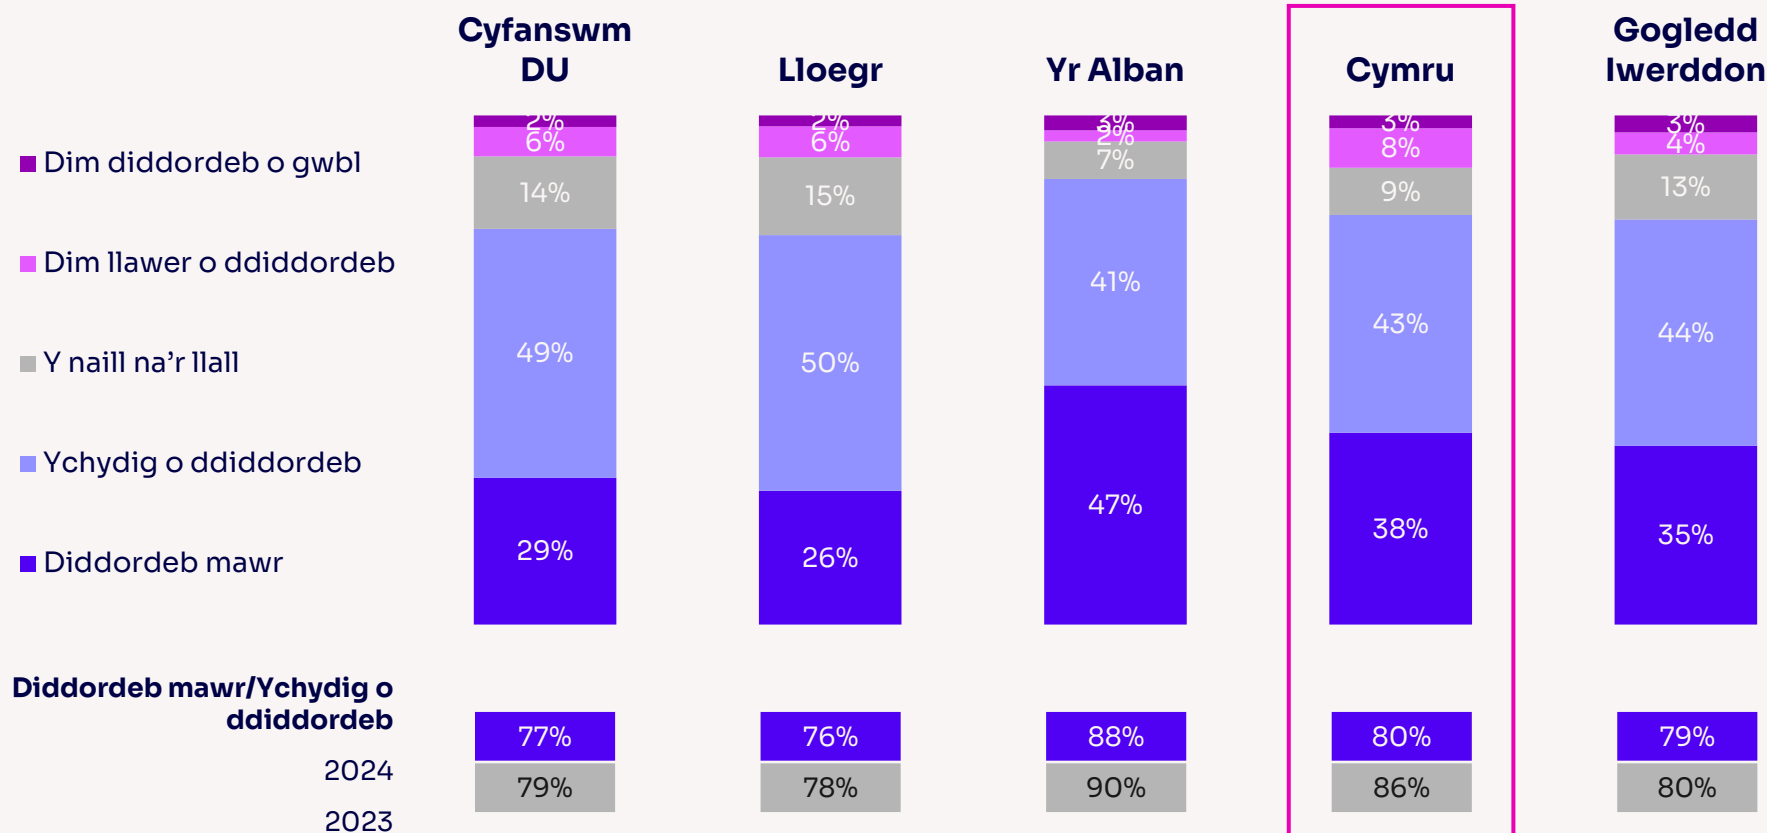

Sylfaen: Pob oedolyn 16+ yng Nghymru - 2024=671

Dim ond y ffynonellau sydd â hifer o >2% a ddangosir

Ffynonellau radio a ddefnyddir i gael newyddion y dyddiau hyn - Cymru

Oedolion 16 oed a hŷn yng Nghymru

Unrhyw orsaf radio (all-lein): 44%

Unrhyw un o orsafoedd radio'r BBC (all-lein): 33%

Unrhyw wasanaeth radio ar-lein: 15%

Gorsafoedd radio

Gwasanaethau radio ar-lein

Ffynhonnell: Ofcom Arolwg Cael Gafael ar Newyddion 2024 - sampl CYFUN F2F ac AR-LEIN

Sylfaen: Pob oedolyn 16+ yng Nghymru - 2024=671

Dim ond y ffynonellau sydd â nifer o >2% a ddangosir

Lefel y diddordeb mewn newyddion am eu gwlad/rhanbarth eu hunain – fesul Gwlad

Pob oedolyn 16 oed a hŷn sy'n dilyn newyddion