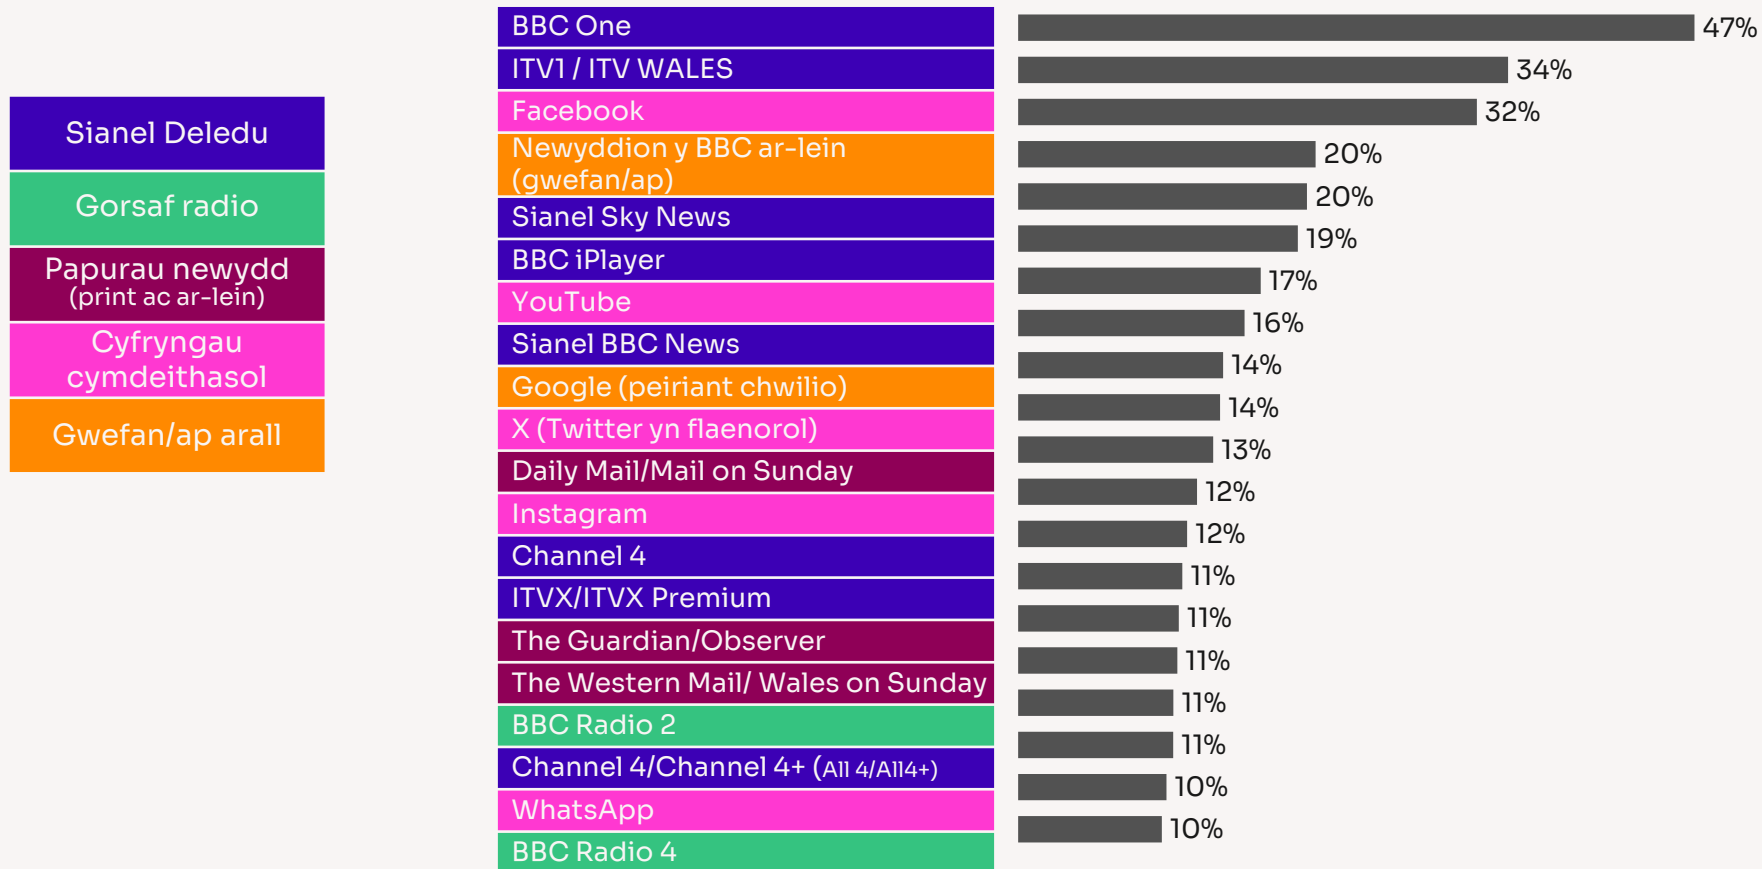

Arolwg ar Gael Gafael ar Newyddion 2024

CYMRU

Medi 2024

Yr 20 ffynhonnell newyddion a ddefnyddiwyd amlaf yng Nghymru 2024

% o oedolion 16+ yng Nghymru sy'n defnyddio pob ffynhonnell ar gyfer newyddion y dyddiau hyn