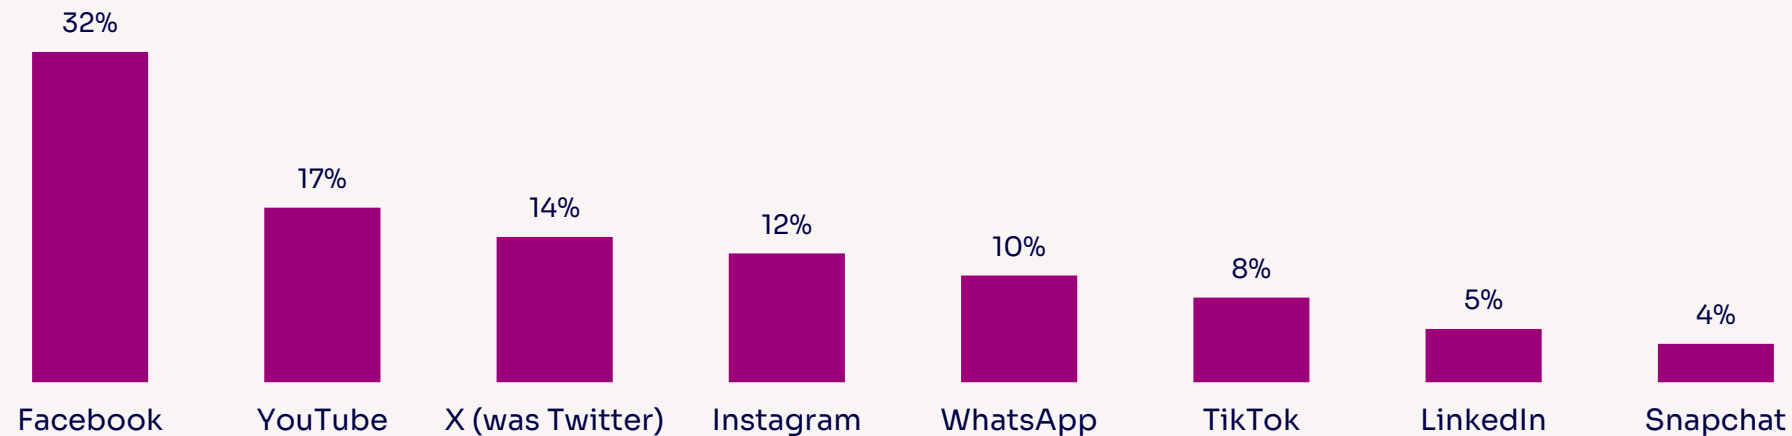

Ffynonellau cyfryngau cymdeithasol a ddefnyddir i gael newyddion y dyddiau hyn - Cymru

Oedolion 16 oed a hŷn yng Nghymru

Unrhyw Gyfryngau Cymdeithasol: 47%

Ffynhonnell: Ofcom Arolwg Cael Gafael ar Newyddion 2024 - sampl CYFUN F2F ac AR-LEIN

Cwestiwn: D7a. Gan feddwl yn benodol am y cyfryngau cymdeithasol (ar unrhyw ddyfais), pa rai o'r canlynol ydych chi'n eu defnyddio i gael gafael ar newyddion y dyddiau hyn?

Sylfaen: Pob oedolyn 16+ yng Nghymru - 2024=671

Dim ond y ffynonellau sydd â nifer o >2% a ddangosir