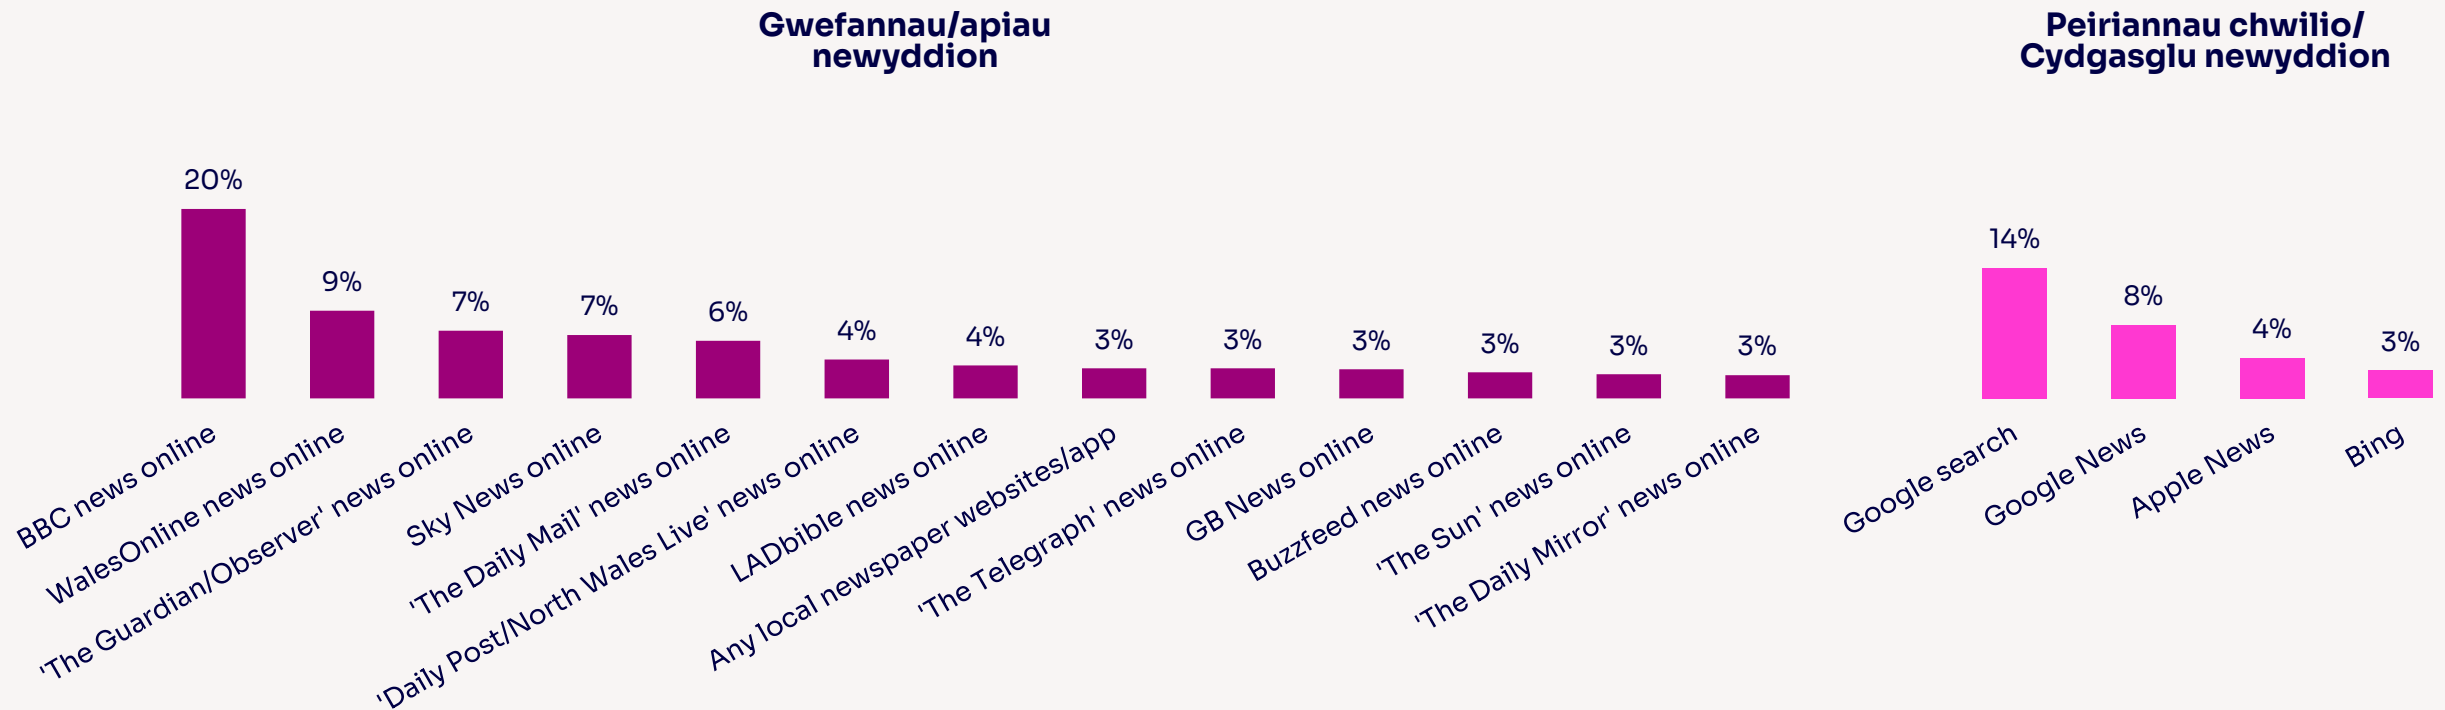

Gwefannau/apiau a ddefnyddir ar gyfer newyddion y dyddiau hyn - Cymru

Oedolion 16 oed a hŷn yng Nghymru

Gwefan/ap unrhyw ddarlledwr teledu: 24%
Gwefan/ap unrhyw bapur newydd: 25%
Unrhyw beiriant chwilio/cydgasglu newyddion: 25%

Ffynhonnell: Ofcom Arolwg Cael Gafael ar Newyddion 2024 - sampl CYFUN F2F ac AR-LEIN

Cwestiwn: D8a. Gan feddwl am y ffyrdd hyn o gael newyddion (ar unrhyw ddyfais), drwy ba rai o'r brandiau a ganlyn ydych chi'n cael newyddion ar-lein y dyddiau hyn - h.y. pa rai ydych chi wedi eu defnyddio yn ystod y mis diwethaf yn fras? D8aa. A pha rai o'r gwefannau neu'r apiau canlynol yng Nghymru ydych chi'n eu defnyddio i gael newyddion y dyddiau hyn? D8aaa.

Gan feddwl yn benodol am beiriannau chwilio a chydgasglwyr newyddion (e.e. gwefannau/apiau sy'n dod â newyddion o wahanol ddarparwyr newyddion at ei gilydd) ar unrhyw ddyfais, pa rai o'r canlynol ydych chi'n eu defnyddio i gael gafael ar newyddion y dyddiau hyn - h.y. pa rai ydych chi wedi eu defnyddio yn ystod y mis diwethaf neu fwy i gael gafael ar newyddion?

Sylfaen: Pob oedolyn 16 oed a hŷn yng Nghymru - 2024=671

Dim ond ffynoneillau sy'n cyrraedd >2% sy'n cael eu dangos